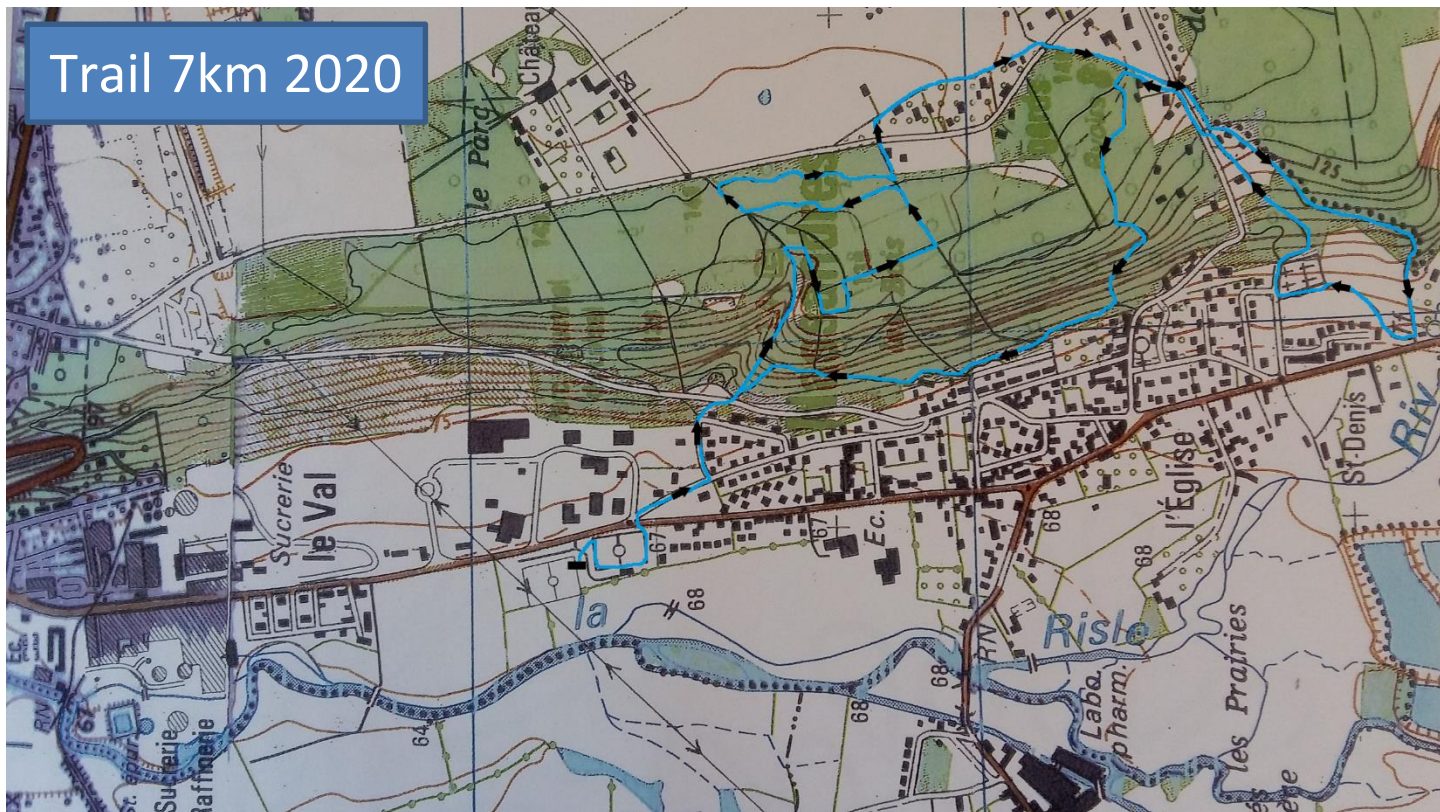

Trail 7km 2020

Profil Trail 7km

Dénivelé positif : 180m

Distance réelle : 6.9 km