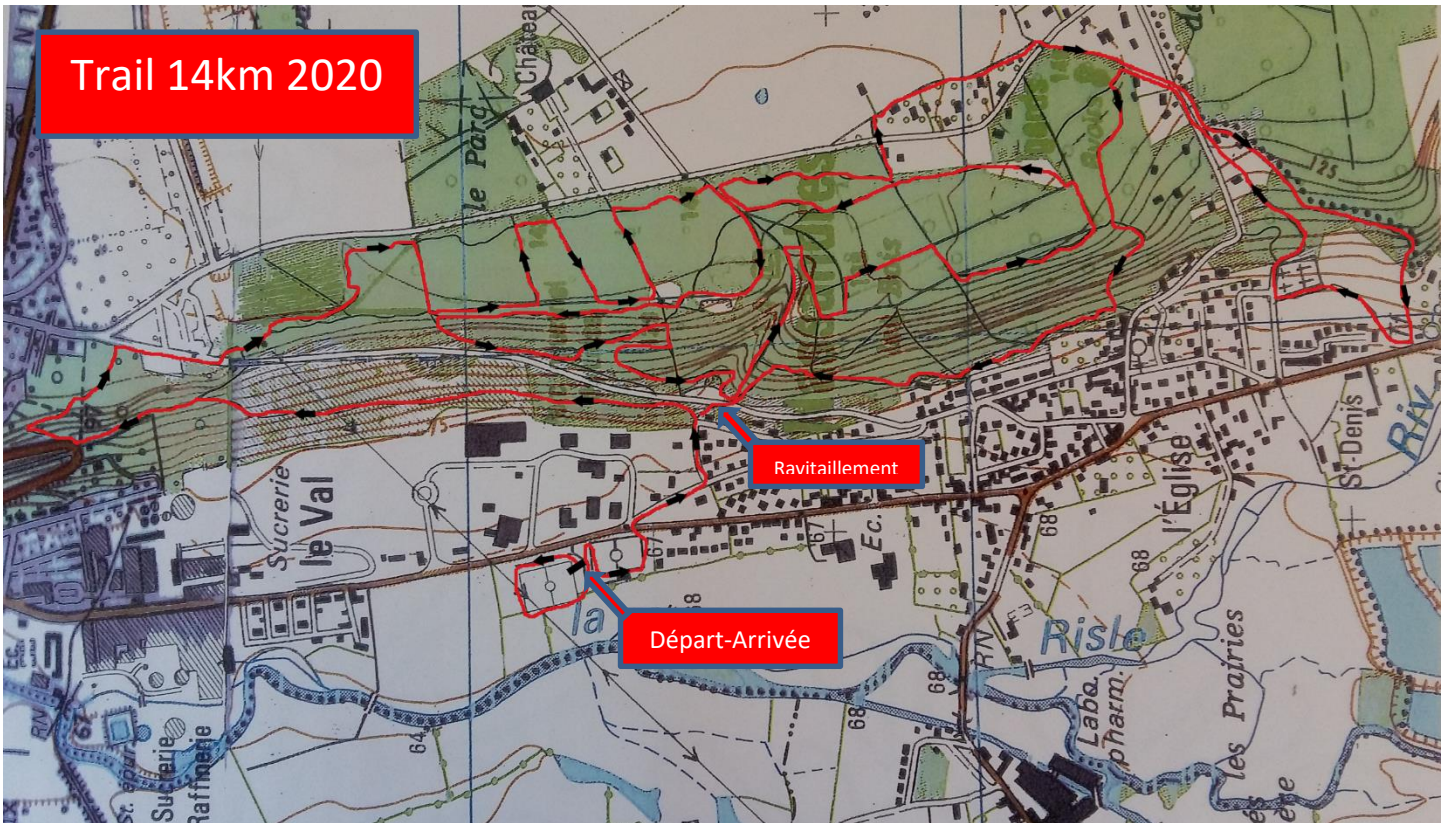

Trail 14km 2020

Profil Trail 14km

Dénivelé positif : 300m

Distance réelle : 13.8 km