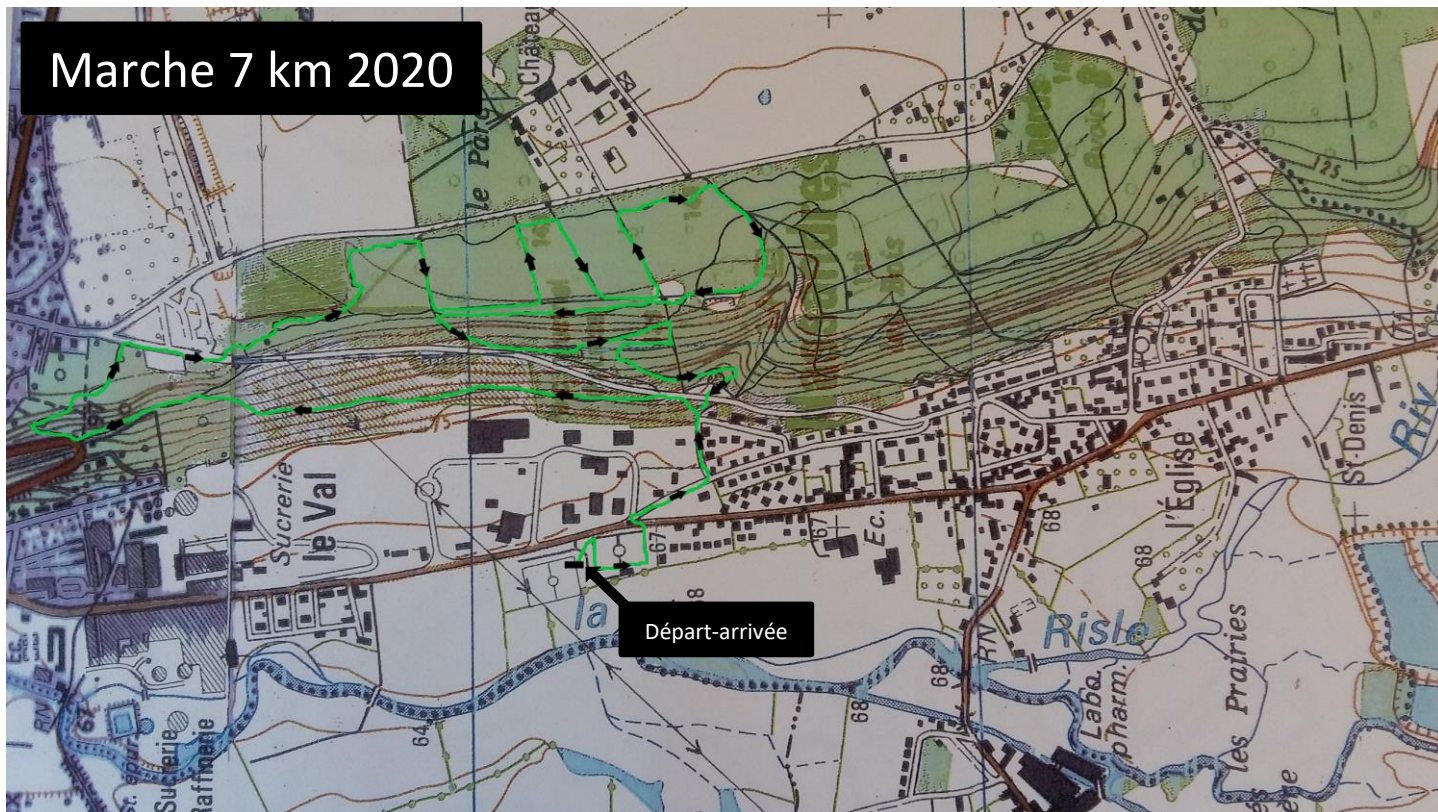

Marche 7 km 2020

Profil Marche 7km

Dénivelé positif : 150m

Distance réelle : 7 km